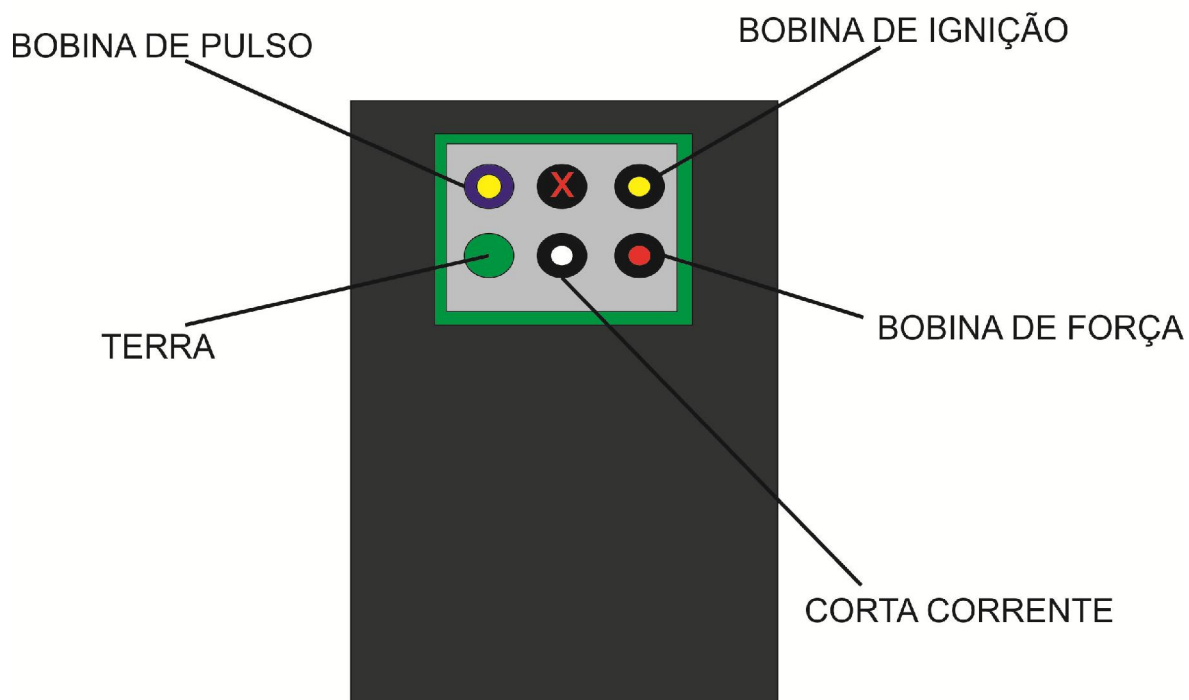

ADAPTAÇÃO CDI ELETRÔNICO YBR/XTZ NA XT 225 COM BOBINA DE FORÇA QUEIMADA

CDI BIZ 100/ POP 100

CDI TITAN 99

BOBINA IGNIÇÃO

CDI KASINSKI WIN 110

CDI TITAN 150 SPORT