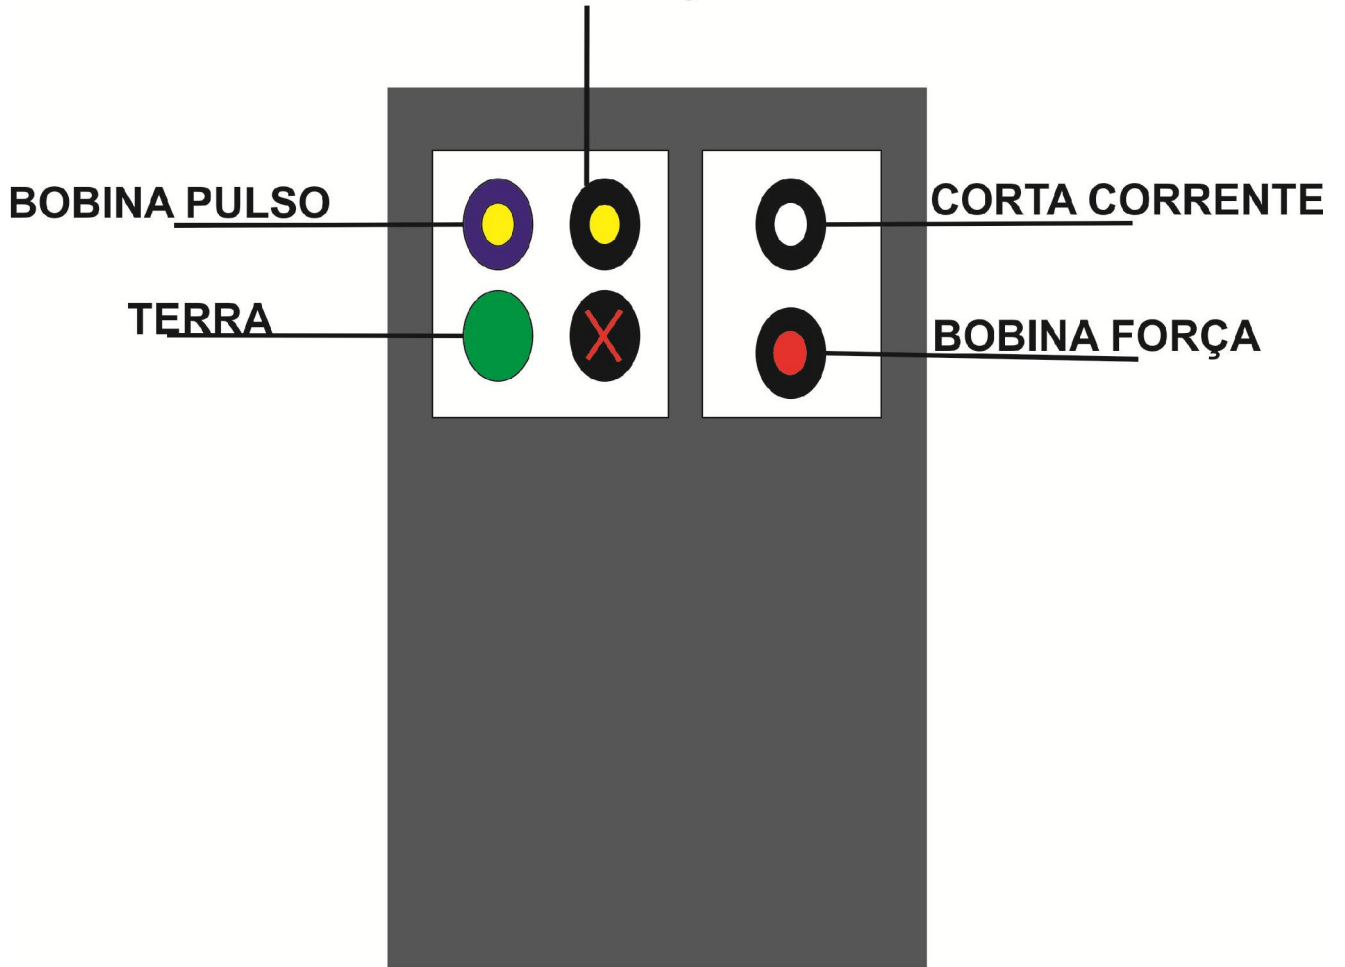

ADAPTAÇÃO CDI ELETRÔNICO YBR/XTZ NA XT 225 COM BOBINA DE FORÇA QUEIMADA

CDI BIZ 100/ POP 100

CDI TITAN 99

BOBINA IGNIÇÃO

CDI KASINSKI WIN 110

CDI TITAN 150 SPORT