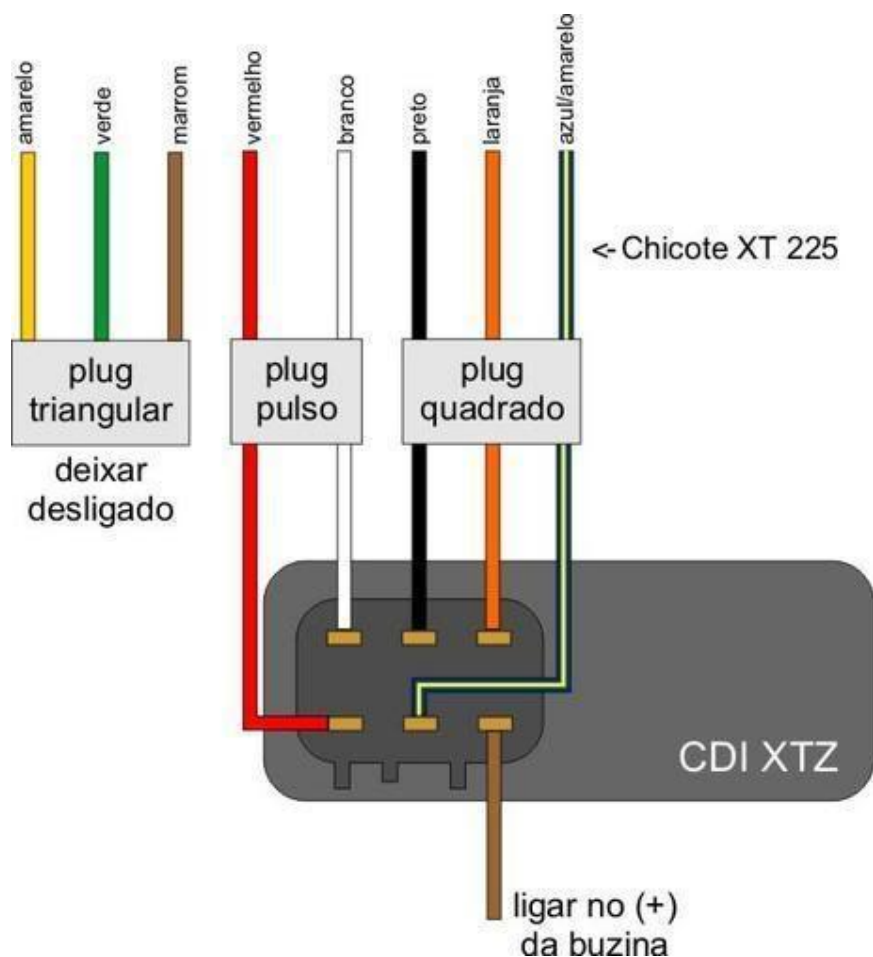

ADAPTAÇÃO CDI ELETRÔNICO YBR/XTZ NA XT 225 COM BOBINA DE FORÇA QUEIMADA

CDI BIZ 100/ POP 100

CDI TITAN 99

BOBINA IGNIÇÃO

CDI KASINSKI WIN 110

CDI TITAN 150 SPORT